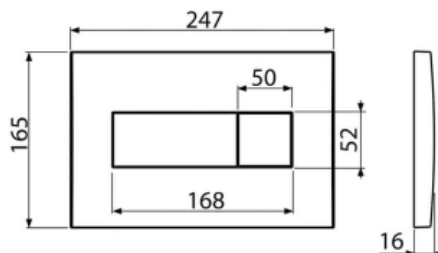

Alcaplast Комплект Alcaplast Set 3v1 для установки унитаза панель смыва хром AM101/1120-3:1 RU M371-0001

Характеристики

- Производитель: **Alcaplast**
- Страна-производитель: **Чехия**
- Вариант: **панель смыва хром**
- Цвет панели: **хром блестящий**
- С настенным модулем: **да**

Комплектация

- Инсталляция для установки подвесного унитаза с комплектом креплений
- Клавиша смыва
- Шумоизоляция