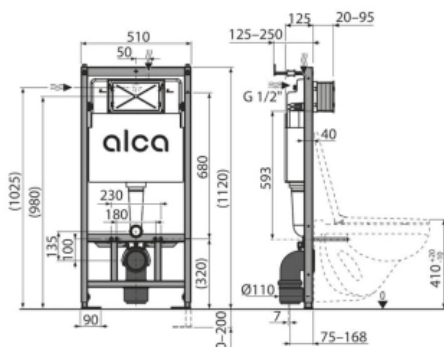

Alcaplast Комплект Alcaplast Set 3v1 для установки унитаза панель смыва хром AM101/1120-3:1 RU M371-0001

Характеристики

- Производитель: **Alcaplast**
- Страна-производитель: **Чехия**
- Вариант: **панель смыва хром**
- Цвет панели: **хром блестящий**
- С настенным модулем: **да**

Комплектация

- Инсталляция для установки подвесного унитаза с комплектом креплений
- Клавиша смыва
- Шумоизоляция

Актуальная и полная информация по продукту на сайте <https://alcaplast.shop>