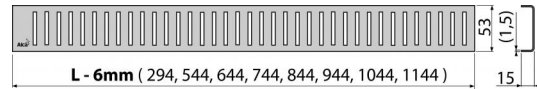

PURE-650M

Решетка для водоотводящего желоба, нержавеющая сталь-мат

Область применения

Для водоотводящих желобов ALCA: APZ1, APZ101, APZ1001, APZ1101, APZ4, APZ104, APZ1004, APZ1104, APZ12, APZ22, APZ2012, APZ2022

Свойства

- Материал: нержавеющая сталь AISI 304, DIN 1.4301
- Поверхность: нержавеющая сталь матовая

Содержание комплекта

- Крюк для демонтажа
- Пластиковые уплотнительные шпонки
- Решетка

Код заказа, Логистическая информация

Код	EAN	Вес (шт | упаковка | паллета)	Размеры (шт | упаковка)	Количество (упаковка | паллета)
PURE-650M	8594045932171	650 MM 0,5705 | 0,0000 | 0,0000 кг	690×20×55 | – MM	1 | – шт

Гарантии 2/3 лет
Таможенный код 73269098
Свойства EN 1253

Технические параметры

- Класс нагрузки K3 300 kg