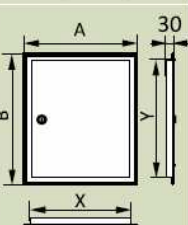

Модель	АxB	XY
ЛТ1515М3	210x210	150x150
ЛТ1520М3	210x260	150x200
ЛТ2020М3	260x260	200x200
ЛТ2025М3	260x310	200x250
ЛТ2030М3	260x360	200x300
ЛТ2035М3	260x410	200x350
ЛТ2040М3	260x460	200x400
ЛТ2230М3	280x360	220x300
ЛТ2255М3	280x610	220x550
ЛТ2525М3	310x310	250x250
ЛТ2530М3	310x360	250x300
ЛТ2535М3	310x410	250x350
ЛТ2540М3	310x460	250x400
ЛТ2545М3	310x510	250x450
ЛТ2560М3	310x660	250x550
ЛТ3030М3	360x360	300x300
ЛТ3040М3	360x460	300x400
ЛТ3050М3	360x560	300x500
ЛТ3535М3	410x410	350x350
ЛТ4040М3	460x460	400x400
ЛТ4050М3	460x560	400x500
ЛТ4060М3	460x660	400x600
ЛТ4545М3	510x510	450x450
ЛТ5050М3	560x560	500x500
ЛТ5555М3	610x610	550x550
ЛТ6060М3	660x660	600x600
ЛТ6080М3	660x860	600x800