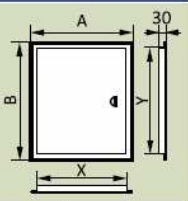

Люк-дверцы ревизионные металлические с фланцем

ЛТ1515М	ЛТ1515М, Люк-дверца ревизионной 210x210, фланец 150x150, стальной с ручкой в гофроупаковке	С	0,536	0,057	26	14,536
ЛТ1520М	ЛТ1520М, Люк-дверца ревизионной 210x260, фланец 150x200, стальной с ручкой в гофроупаковке	С	0,622	0,057	20	13,04
ЛТ2020М	ЛТ2020М, Люк-дверца ревизионной 260x260, фланец 200x200, стальной с ручкой в гофроупаковке	С	0,728	0,057	20	15,16
ЛТ2025М	ЛТ2025М, Люк-дверца ревизионной 260x310, фланец 200x250, стальной с ручкой в гофроупаковке	С	0,847	0,109	28	24,476
ЛТ2030М	ЛТ2030М, Люк-дверца ревизионной 260x360, фланец 200x300, стальной с ручкой в гофроупаковке	С	0,964	0,109	26	25,824
ЛТ2035М	ЛТ2035М, Люк-дверца ревизионной 260x410, фланец 200x350, стальной с ручкой в гофроупаковке	С	1,052	0,109	22	23,904
ЛТ2040М	ЛТ2040М, Люк-дверца ревизионной 260x460, фланец 200x400, стальной с ручкой в гофроупаковке	С	1,152	0,109	20	23,8
ЛТ2230М	ЛТ2230М, Люк-дверца ревизионной 280x360, фланец 220x300, стальной с ручкой в гофроупаковке	С	1,016	0,132	29	30,264
ЛТ2255М	ЛТ2255М, Люк-дверца ревизионной 280x610, фланец 220x550, стальной с ручкой в гофроупаковке	С	1,633	0,144	19	31,827
ЛТ2525М	ЛТ2525М, Люк-дверца ревизионной 310x310, фланец 250x250, стальной с ручкой в гофроупаковке	С	1,025	0,109	20	21,26
ЛТ2530М	ЛТ2530М, Люк-дверца ревизионной 310x360, фланец 250x300, стальной с ручкой в гофроупаковке	С	1,1	0,109	20	22,76
ЛТ2535М	ЛТ2535М, Люк-дверца ревизионной 310x410, фланец 250x350, стальной с ручкой в гофроупаковке	С	1,208	0,109	18	22,504
ЛТ2540М	ЛТ2540М, Люк-дверца ревизионной 310x460, фланец 250x400, стальной с ручкой в гофроупаковке	С	1,303	0,109	17	22,911
ЛТ2545М	ЛТ2545М, Люк-дверца ревизионной 310x510, фланец 250x450, стальной с ручкой в гофроупаковке	С	1,445	0,132	19	28,255
ЛТ3030М	ЛТ3030М, Люк-дверца ревизионной 360x360, фланец 300x300, стальной с ручкой в гофроупаковке	С	1,224	0,109	19	24,016
ЛТ3040М	ЛТ3040М, Люк-дверца ревизионной 360x460, фланец 300x400, стальной с ручкой в гофроупаковке	С	1,52	0,109	16	25,08
ЛТ3050М	ЛТ3050М, Люк-дверца ревизионной 360x560, фланец 300x500, стальной с ручкой в гофроупаковке	С	1,792	0,109	12	22,264
ЛТ3535М	ЛТ3535М, Люк-дверца ревизионной 410x410, фланец 350x350, стальной с ручкой в гофроупаковке	С	1,5	0,074	10	15,65
ЛТ4040М	ЛТ4040М, Люк-дверца ревизионной 460x460, фланец 400x400, стальной с ручкой в гофроупаковке	С	1,81	0,111	10	18,9
ЛТ4050М	ЛТ4050М, Люк-дверца ревизионной 460x560, фланец 400x500, стальной с ручкой в гофроупаковке	С	2,228	0,109	10	23,04
ЛТ4060М	ЛТ4060М, Люк-дверца ревизионной 460x660, фланец 400x600, стальной с ручкой в гофроупаковке	С	2,52	0,124	10	26,16
ЛТ4545М	ЛТ4545М, Люк-дверца ревизионной 510x510, фланец 450x450, стальной с ручкой в гофроупаковке	С	2,195	0,111	10	22,75
ЛТ5050М	ЛТ5050М, Люк-дверца ревизионной 560x560, фланец 500x500, стальной с ручкой в гофроупаковке	С	2,643	0,132	10	27,23
ЛТ5555М	ЛТ5555М, Люк-дверца ревизионной 610x610, фланец 550x550, стальной с ручкой в гофроупаковке	С	3,012	0,156	9	27,908
ЛТ6060М	ЛТ6060М, Люк-дверца ревизионной 660x660, фланец 600x600, стальной с ручкой в гофроупаковке	С	3,625	0,088	5	18,925
ЛТ6080М	ЛТ6080М, Люк-дверца ревизионной 660x860, фланец 600x800, стальной с ручкой в гофроупаковке	С	4,382	0,088	5	22,81