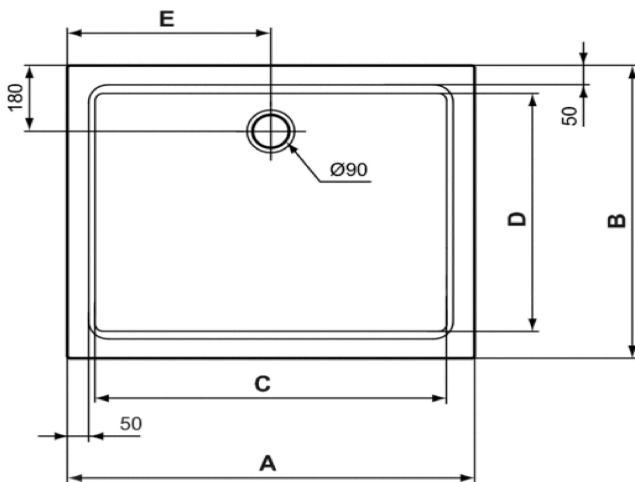

HOTLINE Акриловый прямоугольный душевой поддон 80X75X7 см	K277101
HOTLINE Акриловый прямоугольный душевой поддон 90X75X7 см	K277201
HOTLINE Акриловый прямоугольный душевой поддон 90X80X7 см	K277301
HOTLINE Акриловый прямоугольный душевой поддон 100X80X7 см	K277401
<p>Универсальный крепежный комплект #1 для акриловых поддонов любых форм размером от 70x70 до 120x90, состоящий из: регулируемой металлической рамы, металлических ножек (5 шт.), изолирующей клейкой ленты, крепежных планок, анкеров. Регулировка высоты от 90 до 155 мм. Все необходимые для монтажа поддона компоненты включены в комплект.</p> <p>Ножки универсальные регулируемые для акрилового душевого поддона. Дополнительно рекомендуется заказывать комплект крепежей к стене - K725567. Для поддонов размером более 100x100 см требуется 2 комплекта ножек.</p> <p>Инсталляционный комплект шин для акриловых ванн/поддонов для крепления к стене (установочные комплекты МЕРА)</p> <p>Слив для керамических и акриловых душевых поддонов Ø90 мм, с хромированной крышкой</p> <p>Слив для керамических и акриловых душевых поддонов Ø90 мм, с плоской хромированной крышкой</p>	<p>K935967</p> <p>K712667</p> <p>K725567</p> <p>J3417AA</p> <p>T8520AA</p>