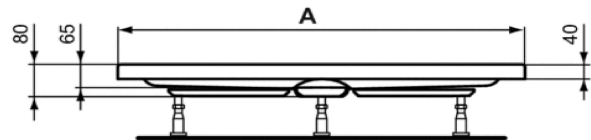

HOTLINE Акриловый прямоугольный душевой поддон 80X75X7 см	K277101
HOTLINE Акриловый прямоугольный душевой поддон 90X75X7 см	K277201
HOTLINE Акриловый прямоугольный душевой поддон 90X80X7 см	K277301
HOTLINE Акриловый прямоугольный душевой поддон 100X80X7 см	K277401
<p>Универсальный крепежный комплект #1 для акриловых поддонов любых форм размером от 70x70 до 120x90, состоящий из: регулируемой металлической рамы, металлических ножек (5 шт.), изолирующей клейкой ленты, крепежных планок, анкеров. Регулировка высоты от 90 до 155 мм. Все необходимые для монтажа поддона компоненты включены в комплект.</p> <p>Ножки универсальные регулируемые для акрилового душевого поддона. Дополнительно рекомендуется заказывать комплект крепежей к стене - K725567. Для поддонов размером более 100x100 см требуется 2 комплекта ножек.</p> <p>Инсталляционный комплект шин для акриловых ванн/поддонов для крепления к стене (установочные комплекты МЕРА)</p> <p>Слив для керамических и акриловых душевых поддонов Ø90 мм, с хромированной крышкой</p> <p>Слив для керамических и акриловых душевых поддонов Ø90 мм, с плоской хромированной крышкой</p>	<p>K935967</p> <p>K712667</p> <p>K725567</p> <p>J3417AA</p> <p>T8520AA</p>