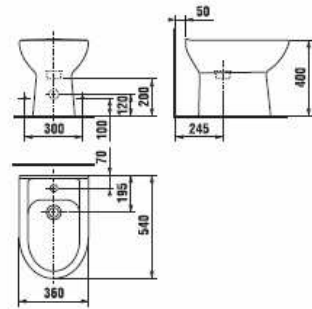

## Коллекция керамики OLYMP

Простые, но элегантные раковины шириной 50-65 см обладают большой вместимостью, несмотря на свои небольшие размеры.

Специальное невидимое крепление полупьедестала.

Преимуществом этих унитазов является универсальное выпускное соединение и простой доступ к сливному механизму.

Номер артикула*	Описание	ууу: 105	106
8.1761.6.000.ууу.1	полуэстраиваемая раковина 55 см	x	x

Полуэстраиваемая раковина

Все раковины OLYMP можно устанавливать в мебель.  
(Мебель OLYMP смотрите на стр. 86)