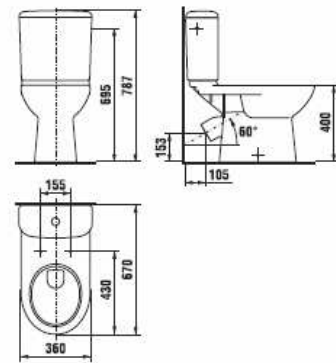

## Коллекция керамики OLYMP

Простые, но элегантные раковины шириной 50-65 см обладают большой вместимостью, несмотря на свои небольшие размеры.

Специальное невидимое крепление полупьедестала.

Преимуществом этих унитазов является универсальное выпускное соединение и простой доступ к сливному механизму.

Номер артикула*	Описание	ууу: 105	106
8.1761.6.000.ууу.1	полуэстраиваемая раковина 55 см	x	x

Полуэстраиваемая раковина

Все раковины OLYMP можно устанавливать в мебель.  
(Мебель OLYMP смотрите на стр. 86)

Подвесное биде

Заказать отдельно:  
8.9034.9.000.890.1 установочный комплект, цвет белый  
8.9034.9.000.891.1 установочный комплект, цвет хром

Номер артикула	Описание	Подвод	Включая сливной механизм	Выпуск	Вкл. устан. комплект
8.2261.4.xxx.241.1	унитаз-компакт	x	x	x	x
8.2261.4.xxx.242.1	унитаз-компакт	x	x	x	x

Запчасти:

8.2461.4.xxx.000.1	чаша унитаза			x	
8.2761.2.xxx.000.1	смысловый бачок	x			
8.2761.2.xxx.241.1	смысловый бачок	x	x		
8.2761.3.xxx.000.1	смысловый бачок	x			
8.2761.3.xxx.242.1	смысловый бачок	x	x		
8.9135.3.000.000.1	наливной механизм	x			
8.9135.4.000.000.1	наливной механизм	x			
8.9136.3.000.000.1	кнопка D2D	x	x		
8.9136.2.000.000.1	сливной механизм D2D	x	x		
8.9175.3.000.000.1	установочный комплект для унитаза				