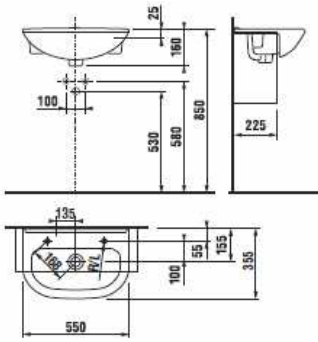

## Коллекция керамики OLYMP

Простые, но элегантные раковины шириной 50-65 см обладают большой вместимостью, несмотря на свои небольшие размеры.

Специальное невидимое крепление полупьедестала.

Преимуществом этих унитазов является универсальное выпускное соединение и простой доступ к сливному механизму.

Номер артикула*	Описание	ууу: 105	106
8.1761.6.000.ууу.1	полуэстраиваемая раковина 55 см	x	x

Полуэстраиваемая раковина

Все раковины OLYMP можно устанавливать в мебель.  
(Мебель OLYMP смотрите на стр. 86)