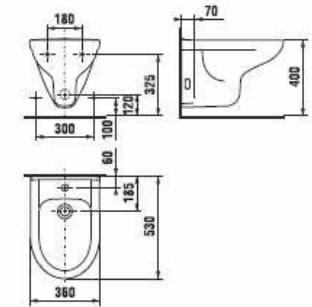

Номер артикула*	Описание	ууу: 304	Вкл. устан. комплект
8.3061.1.xxx.304.1	подвесное биде	x	x

Заказать отдельно:
8.9034.9.000.890.1 установочный комплект, цвет белый
8.9034.9.000.891.1 установочный комплект, цвет хром