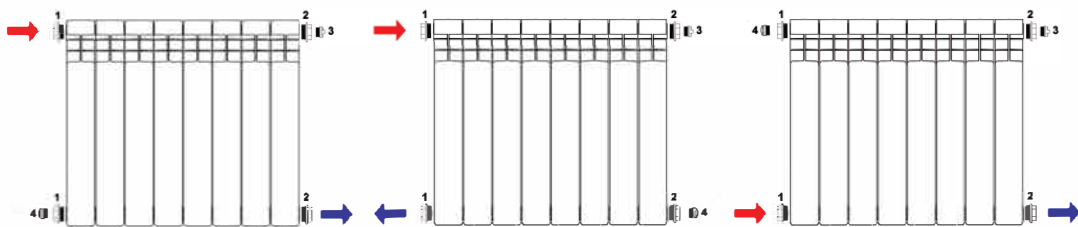

ROMMER

www.rommer-tm.ru

**КОНТРОЛИРУЕМОЕ
КАЧЕСТВО**

Универсальный монтажный набор 3/4 с тремя кронштейнами

Монтажный набор предназначен для подключения радиатора к системе отопления жилых и общественных зданий. Ral 9016

Состав комплекта:

1. Переходник 1"x3/4" правый - 2шт
2. Переходник 1"x3/4" левый - 2шт
3. Воздухоотводчик ручной (кран Маевского) - 1шт
4. Ключ для воздухоотводчика - 1шт
5. Заглушка - 1шт
6. Прокладка силиконовая - 4шт
7. Кронштейн анкерный - 3шт
8. Дюбель пластмассовый - 3шт

Воздушный клапан необходим для отвода воздуха из радиатора, обязательная установка во все радиаторы.

Варианты подключения:

Производитель: Юхуань Тэзе Плюмбинг Фитингс
Фэктори/ YUHUAN TAIZE PLUMBING FITTINGS
FACTORY Адрес производителя: Промышленная зона
Бинганг, Юхуань, Чжэцзян, 317607, КИТАЙ/ BINGANG
INDUSTRIAL ZONE, YUHUAN, ZHEJIANG 317607 CHINA