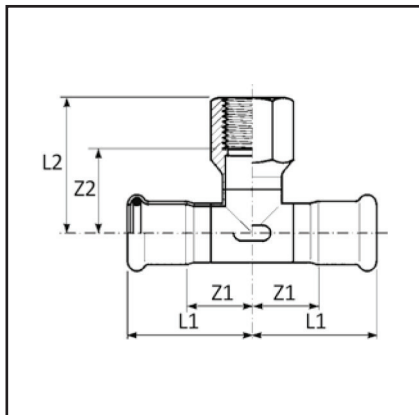

InoxPres

Equal Tee Female BSP 189

Socket x Female BSP

All sizes in mm

Size	Code	L1	L2	Z1	Z2	Approx Wt. (grams)
15 x 1/2 x 15	189102015	34	40	13	25	90.00
22 x 1/2 x 22	189102022	39	44	18	29	138.00
22 x 3/4 x 22	189304022	39	47	18	31	143.00
28 x 1/2 x 28	189102028	44	47	21	32	169.00
28 x 3/4 x 28	189304028	44	50	21	33	185.00
28 x 1 x 28	189100028	44	53	21	34	246.00
35 x 1/2 x 35	189102035	51	51	25	36	197.00
35 x 3/4 x 35	189304035	51	54	25	37	205.00
35 x 1 x 35	189100035	51	56	25	37	282.00
42 x 1/2 x 42	189102042	59	54	29	39	271.00
42 x 3/4 x 42	189304042	59	57	29	41	277.00
54 x 1/2 x 54	189102054	70	61	34	46	377.00
54 x 3/4 x 54	189304054	70	64	34	48	391.00
54 x 2 x 54	189200054	70	81	34	55	838.00
76.1 x 3/4 x 76.1	189304076	108	77	53	60	1040.00
76.1 x 2 x 76.1	189200076	108	93	53	67	1495.00
88.9 x 3/4 x 88.9	189304088	132	84	72	67	1255.00
88.9 x 2 x 88.9	189200088	132	100	72	74	1720.00
108 x 3/4 x 108	189304108	155	94	74	77	1700.00
108 x 2 x 108	189200108	155	110	74	84	2160.00