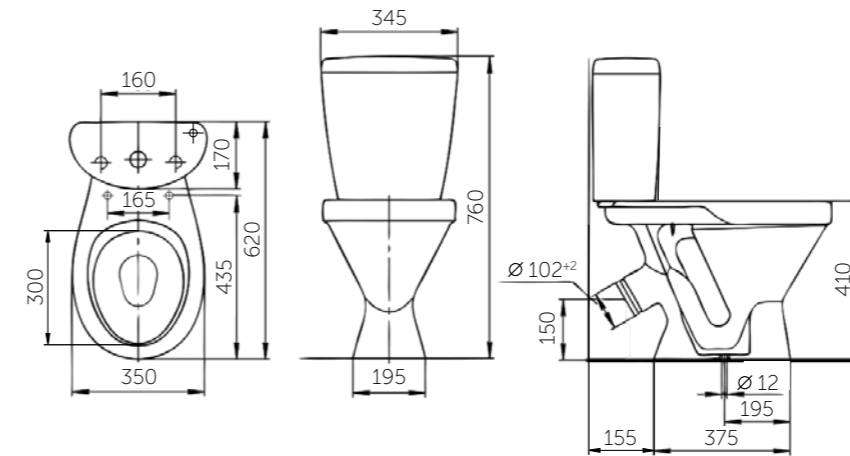

Коллекция ЭЛЕГАНТ — пример строгого, но в то же время запоминающегося дизайна. Название коллекции говорит само за себя: своим внешним видом она приближена к тому самому стандартному образу, что представляется в голове при мысли о классической сантехнике. Сочетание привлекательных обтекаемых форм, цветового исполнения и практичности. Этот унитаз-компакт станет прекрасным выбором для покупателей.

УНИТАЗ-КОМПАКТ ЭЛЕГАНТ

Унитаз-компакт ЭЛЕГАНТ - это стильно, элегантно выглядящая модель. Плавные мягкие линии без выступающих углов и декоративных акцентов вызывают чувство покоя и умиротворения, такое важное для ванной комнаты и санузла. Независимо от окружения унитаз ЭЛЕГАНТ будет смотреться одинаково беспрочно.

УНИТАЗ-КОМПАКТ СТАНДАРТ

Унитаз-компакт СТАНДАРТ — прекрасный выбор для покупателя. Классическая форма напольного унитаза обеспечивает простоту монтажа конструкции, удобство в обслуживании и устойчивость.

В КОМПЛЕКТ ВХОДЯТ:

- унитаз с функцией антивсплеск, препятствующей разбрызгиванию
- бачок
- арматура на 6 л, обеспечивает бесшумное наполнение воды
- сиденье полипропилен с антибактериальным покрытием
- крепление к полу

Название	Масса, кг	Вес брутто, кг	Размер упаковки, Д*Ш*В, мм	Арматура	Сиденье	Выпуск	Тип установки
Унитаз-компакт Элегант	16 – унитаз 8,9 – бачок	27,8	775x380x415	1-режим.	Полипропилен	Косой	Напольный
Унитаз-компакт Стандарт	16 – унитаз 7,1 – бачок	26	775x380x415	1-режим.	Полипропилен	Косой	Напольный