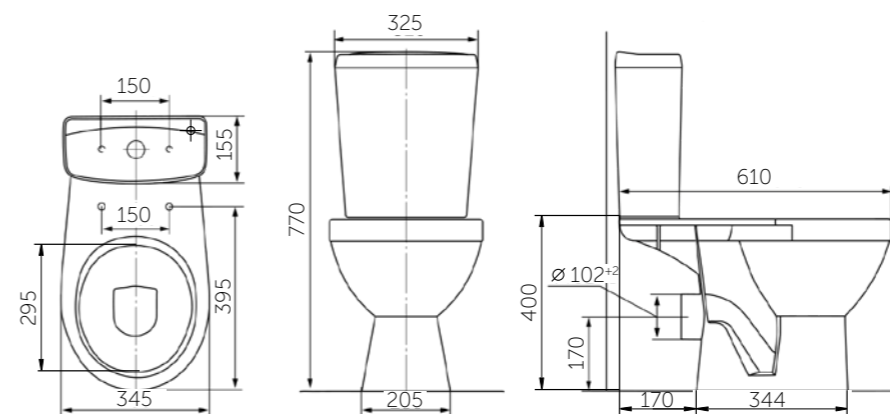

Уют в ванной комнате складывается из множества деталей: свою роль играет и керамическая плитка на стенах, и разнообразные аксессуары, и, разумеется, центральный элемент интерьера — сантехника. Глянцевая белоснежная санитарная керамика с плавными, приятными для глаза обтекаемыми формами — это та самая нестареющая и всегда беспроигрышно выглядящая классика, которая прекрасно впишется в любую обстановку. И отличным примером такой классики можно назвать унитаз-компакт РИО. Простая, но при этом стильная модель отлично подойдет как для небольшого помещения, так и для просторного санузла.

УНИТАЗ-КОМПАКТ РИО

Главная особенность унитаза — возможность подключения к любой системе канализации:

- в стену
- в пол
- в стык между стеной и полом

В КОМПЛЕКТ ВХОДЯТ:

- унитаз
- бачок
- 2-режим. арматура на 3 и 6 л, обеспечивающая бесшумное наполнение и экономию воды
- сиденье с антибактериальным покрытием
  - полипропилен
  - полипропилен, микролифт
- крепление к полу

Название	Масса, кг	Вес брутто, кг	Размер упаковки, Д*Ш*В, мм	Арматура	Сиденье	Выпуск	Тип установки
Унитаз-компакт Рио	15 – унитаз 9,6 – бачок	27,8	775x380x415	2-режим. 3/6 л	Полипропилен	Горизонтальный (универсальный)	Напольный
Унитаз-компакт Рио Люкс, микролифт	15 – унитаз 9,6 – бачок	28,3	775x380x415	2-режим. 3/6 л	Жесткий полипропилен, микролифт	Горизонтальный (универсальный)	Напольный