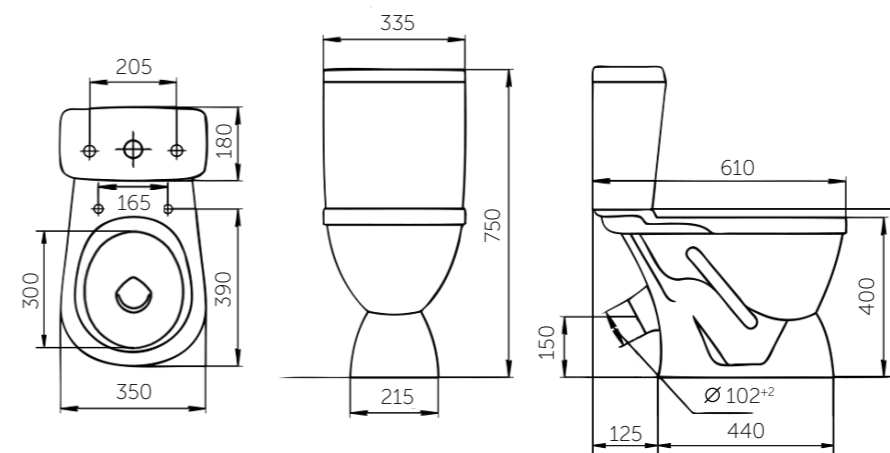

Проверенная временем классика никогда не выходит из моды и не теряет актуальности, оставаясь популярной и востребованной как у рядового покупателя, так и у занимающегося разработкой индивидуальных проектов интерьера дизайнера.

Унитаз-компакт ЛИРА — пример такой классики: формы унитаза-компакта выглядят достойно. Неброская благородная роскошь — выбор настоящих эстетов, высоко ценящих подлинную красоту и при этом не желающих жертвовать практичностью. Гармония скругленных углов и блеск белоснежного фарфора станут прекрасным дополнением и украшением Вашей ванной комнаты.

В КОМПЛЕКТ ВХОДЯТ:

- унитаз с функцией антивсплеск, препятствующей разбрызгиванию
- бачок
- арматура, обеспечивающая бесшумное наполнение
- сиденье с антибактериальным покрытием:
  - полипропилен
  - полипропилен, микролифт
- крепление к полу

Название	Масса, кг	Вес брутто, кг	Размер упаковки, Д*Ш*В, мм	Арматура	Сиденье	Выпуск	Тип установки
Унитаз-компакт Лира	18 – унитаз 10,2 – бачок	31,4	775x380x415	1-режим.	Полипропилен	Косой	Напольный
Унитаз-компакт Лира Люкс, микролифт	18 – унитаз 10,2 – бачок	31,9	775x380x415	1-режим.	Жесткий полипропилен, микролифт	Косой	Напольный