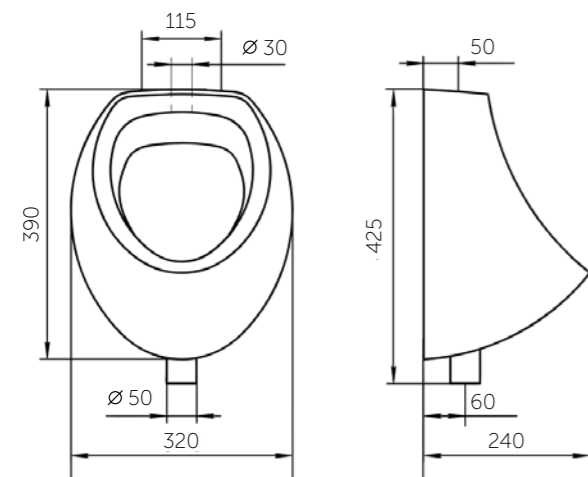

ПИССУАР МИНИ

Писсуар МИНИ — компактный вариант писсуара, который идеально впишется в небольшое пространство. Белоснежный фарфор не желтеет со временем, создавая в помещении атмосферу безупречной чистоты. Гармоничная полукруглая форма создает ощущение гармонии и умиротворенности.