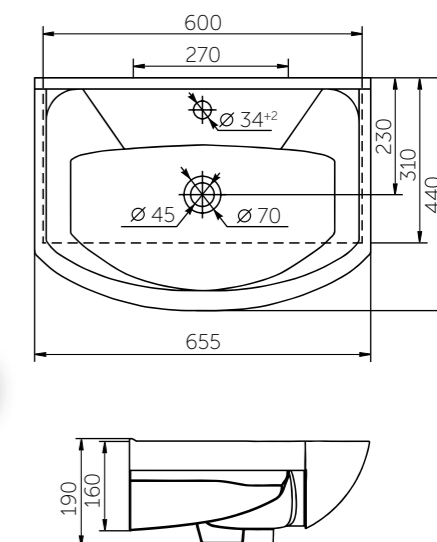

Название	Масса, кг	Вес брутто, кг	Размер упаковки, Д*Ш*В, мм	Комплектация	Тип установки
Умывальник Элеганс 600	14,8	15,7	670x190x450	Обрамление перелива	На мебель
Умывальник Элеганс 650	15,5	16,4	670x190x450	Обрамление перелива	На мебель