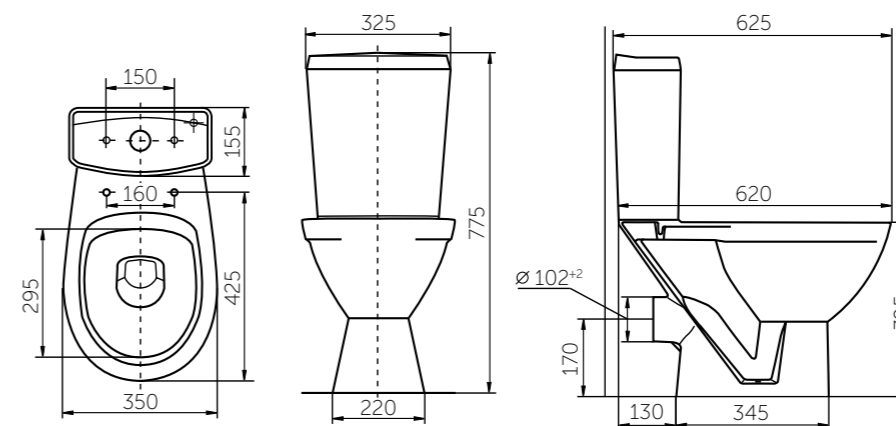

Эстетика жилого пространства для многих стоит на первом месте. Более того, есть люди, готовые пожертвовать функциональностью мебели и элементов интерьера ради того, чтобы добиться красоты и гармонии в своем доме. Но благодаря тому, что современная сантехника сочетает превосходное качество, обеспечивающее удобство использования и долговечность, с продуманным привлекательным дизайном, больше не нужно делать непростой выбор между первым и вторым! Унитаз-компакт СОЛО — отличный пример такой сантехники: мягкие, обтекаемые линии его очертаний позволяют ему найти место как в стандартной городской квартире, так и в просторном, богато обставленном санузле большого загородного коттеджа. Привлекательная, удобная и практичная модель будет отличным вариантом для тех, кто хочет получить максимум функционала в классическом исполнении.

В КОМПЛЕКТ ВХОДЯТ:

- унитаз с функцией антивсплеск, препятствующей разбрызгиванию
- бачок
- 2-режим. арматура на 3 и 6 л, обеспечивающая бесшумное наполнение и экономию воды
- сиденье с антибактериальным покрытием
  - полипропилен
  - полипропилен, микролифт
- крепление к полу

Название	Масса, кг	Вес брутто, кг	Размер упаковки, Д*Ш*В, мм	Арматура	Сиденье	Выпуск	Тип установки
Унитаз-компакт Соло	16,9 – унитаз 9,6 – бачок	29,7	775x380x415	2-режим. 3/6 л	Полипропилен быстросъемное	Горизонтальный	Напольный
Унитаз-компакт Соло Люкс, микролифт	16,9 – унитаз 9,6 – бачок	30,2	775x380x415	2-режим. 3/6 л	Жесткий полипропилен, микролифт	Горизонтальный	Напольный