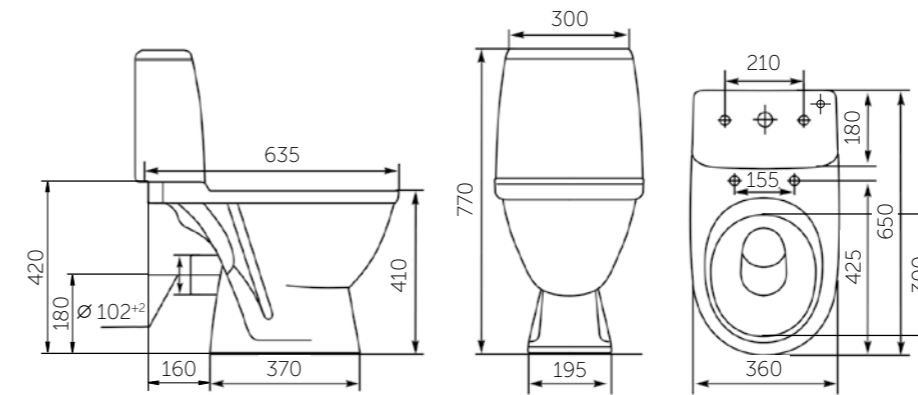

УНИТАЗ-КОМПАКТ ПРЕМЬЕР

Устойчивость и простота в установке сочетается с компактными размерами — благодаря этому без труда найдется ему место в доме. Бачок можно сливать как полностью, так и наполовину: двойная кнопка смыва на 3 и 6 литров помогает экономить воду, а вместе с ней — и деньги. Приятным преимуществом станет также антибактериальное покрытие, которое не дает микробам размножаться на полипропиленовой поверхности сиденья и под ободком, образуя желтоватый налет и распространяя неприятный запах.

В КОМПЛЕКТ ВХОДЯТ:

- унитаз
- бачок
- 2-режим. арматура на 3 и 6 л, обеспечивающая бесшумное наполнение и экономию воды
- сиденье с антибактериальным покрытием
- крепление к полу

УНИТАЗ-КОМПАКТ ДЕТСКИЙ

Этот небольшой удобный унитаз-компакт прекрасно подойдет ребенку. Санитарный фарфор, из которого выполнен унитаз-компакт ДЕТСКИЙ, прост в уходе, что позволит без труда поддерживать важную для маленького владельца чистоту.

Просто взглянув на фото, Вы убедитесь в том, что унитаз-компакт ПРЕМЬЕР полностью отвечает своему звучному названию, а проверив его на практике — поймете, что первое впечатление оказалось верным.

Название	Масса, кг	Вес брутто, кг	Размер упаковки, Д*Ш*В, мм	Арматура	Сиденье	Выпуск	Тип установки
Унитаз-компакт Премиер	18,2 – унитаз 8 – бачок	29,6	795x390x425	2-режим. 3/6 л	Полипропилен	Горизонтальный	Напольный
Унитаз-компакт Премиер Люкс, микролифт	18,2 – унитаз 8 – бачок	30,2	795x410x425	2-режим. 3/6 л	Жесткий полипропилен, микролифт	Горизонтальный	Напольный
Унитаз-компакт Детский	11,8 – унитаз 6,8 – бачок	21,1	740x340x355	1-режим.	Полипропилен	Косой	Напольный