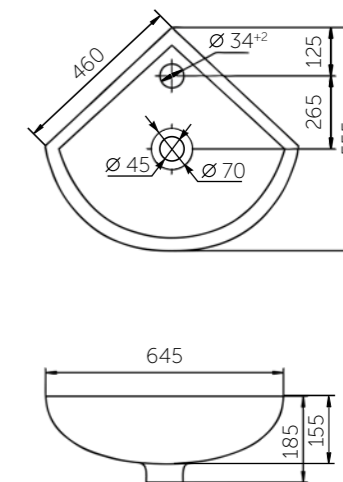

УМЫВАЛЬНИК МЕБЕЛЬНЫЙ УГЛОВОЙ ЭЛЕГИЯ

Угловой мебельный умывальник ЭЛЕГИЯ — отличный выбор для небольшой ванной комнаты. Данная форма позволяет эффективно использовать остающееся незадействованным пространство и освобождает много места, которым можно воспользоваться по своему усмотрению. Стильный внешний вид умывальника позволяет пользоваться им не только с комфортом, но и с удовольствием.