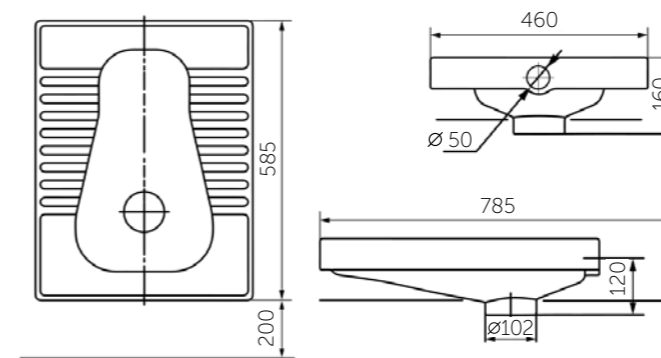

УНИТАЗ НАПОЛЬНЫЙ

Унитаз НАПОЛЬНЫЙ — проверенная десятилетиями использования конструкция, предназначенная для установки в общественных туалетах. Главное его достоинство — непревзойденная надежность, которая позволит напольному унитазу оставаться «в строю» даже не годами, а десятилетиями. Активная эксплуатация никак не скажется на состоянии напольной чаши, а прочный санитарный фарфор, из которого она изготовлена, не боится никаких внешних воздействий, начиная от абразивных моющих средств и заканчивая перепадами температуры.