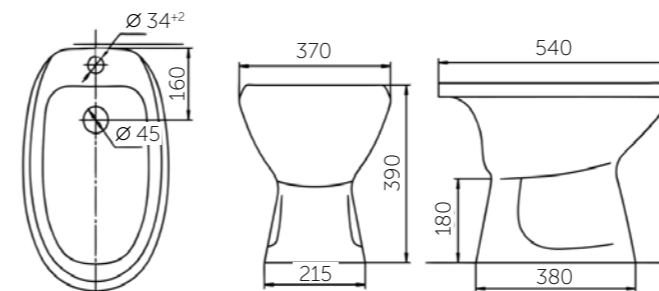

БИДЕ ЛЮКС

Биде ЛЮКС — выбор тех, кто хочет обеспечить себе максимальный комфорт и безупречную гигиену. Выполненное из качественного санитарного фарфора биде найдет себе место в любом интерьере, гармонично вписавшись в обстановку и став настоящим украшением благодаря изящной форме.