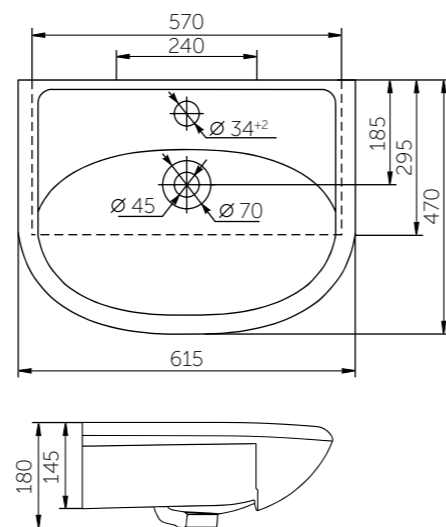

УМЫВАЛЬНИК МЕБЕЛЬНЫЙ УЮТ 600

Большой мебельный умывальник УЮТ 600 подойдет для просторной ванной комнаты или совмещенного санузла. Солидные размеры обеспечивают удобство в использовании. В комплекте с умывальником УЮТ 600 идет обрамление перелива — Вам не придется искать эту небольшую важную деталь.