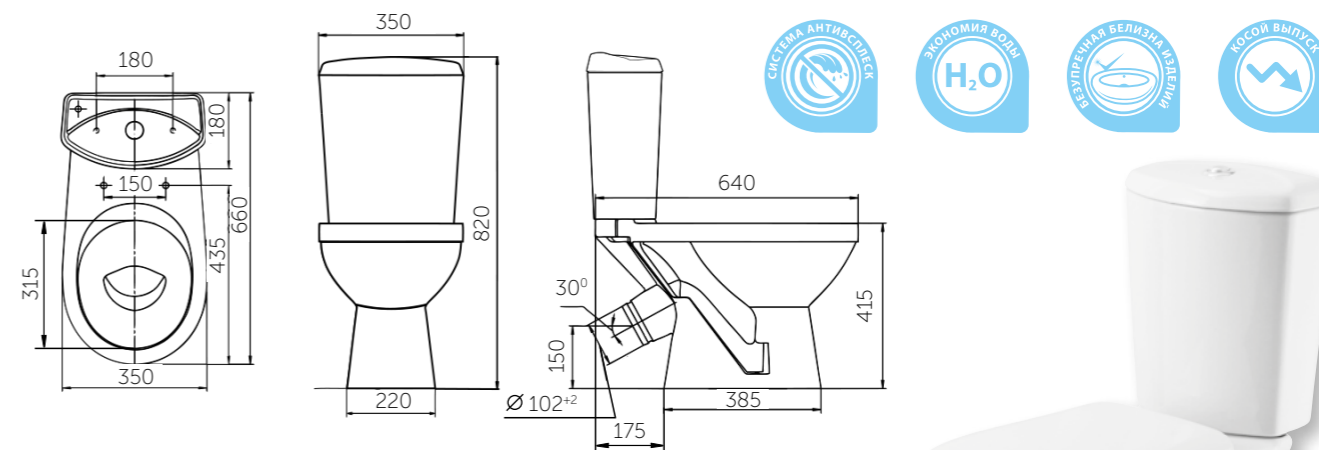

УНИТАЗ-КОМПАКТ КОМФОРТ

В КОМПЛЕКТ ВХОДЯТ:

- унитаз с функцией антивсплеск, препятствующей разбрызгиванию
- бачок
- 2-режим. арматура на 3 и 6 л, обеспечивает бесшумное наполнение и экономию воды
- сиденье с антибактериальным покрытием:
  - полипропилен
  - полипропилен, микролифт
- крепление к полу