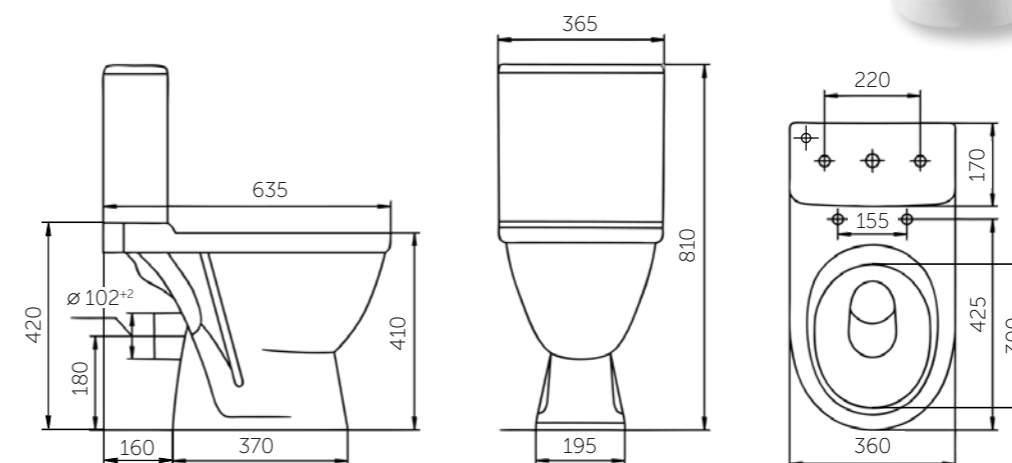

Напольный унитаз-компакт НЕРО — выбор, достойный императора! Надежная и устойчивая конструкция с широким основанием позволяет ему выдерживать любые нагрузки, ее несложно установить и так же легко демонтировать.

Отдельно стоит отметить дизайн унитаза: плавные формы и благородная белизна прочного санитарного фарфора сделают его одним из центральных элементов интерьера ванной комнаты или совмещенного санузла.

В КОМПЛЕКТ ВХОДЯТ:

- унитаз
- бачок
- 2-режим. арматура на 3 и 6 л, обеспечивающая бесшумное наполнение и экономию воды
- Дюропластовое сиденье микролифт с функцией быстрого снятия.
  Для того чтобы снять сиденье с унитаза, достаточно просто потянуть его вверх
- крепление к полу

Название	Масса, кг	Вес брутто, кг	Размер упаковки, Д*Ш*В, мм	Арматура	Сиденье	Выпуск	Тип установки
Унитаз-компакт Неро	18,2 – унитаз 12,5 – бачок	35,2	795x410x425	2-режим. 3/6 л	Дюропласт, микролифт, быстросъемное	Горизонтальный	Напольный
Унитаз-компакт Неро Люкс, микролифт	18,2 – унитаз 12,5 – бачок	35,4	795x410x425	2-режим. 3/6 л (Siamp/OLI)	Дюропласт, микролифт, быстросъемное	Горизонтальный	Напольный