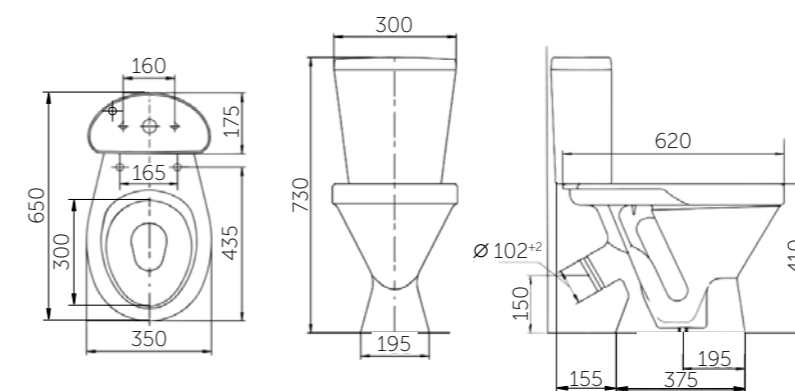

УНИТАЗ-КОМПАКТ СТАНДАРТ

Унитаз-компакт СТАНДАРТ — прекрасный выбор для покупателя. Классическая форма напольного унитаза обеспечивает простоту монтажа конструкции, удобство в обслуживании и устойчивость.