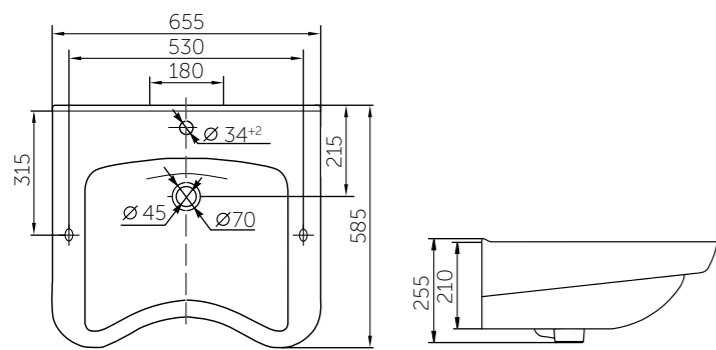

УМЫВАЛЬНИК ХИРУРГИЧЕСКИЙ ЛЮКС

Умывальник хирургический ЛЮКС — по-настоящему практичная модель. Надежное крепление на кронштейны позволяет рационально использовать место под умывальником, а прочный санитарный фарфор надежно защищен глазурью от воздействия химических растворов.