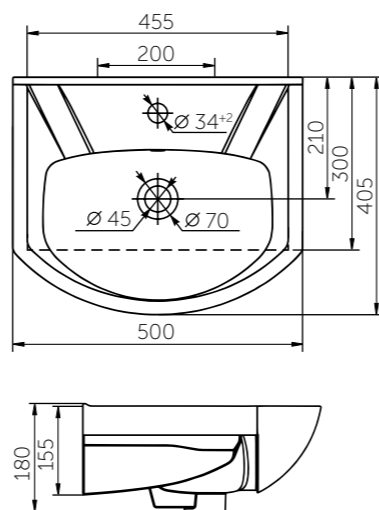

УМЫВАЛЬНИК МЕБЕЛЬНЫЙ ЭЛЕГАНС 500

Мебельный умывальник ЭЛЕГАНС 500 — самый миниатюрный в большой коллекции. Белоснежный умывальник снабжен стандартным отверстием для смесителя и продуманной системой защиты от перелива с декоративным кольцом. Уход за санитарным фарфором, из которого выполнен умывальник, очень прост, материал устойчив к внешним воздействиям, выглядит благородно и не потеряет своей привлекательности со временем.

УМЫВАЛЬНИК МЕБЕЛЬНЫЙ ЭЛЕГАНС 550

Мебельный умывальник ЭЛЕГАНС 550 — еще один представитель большой, лаконичной и элегантной коллекции. Как и другие входящие в нее модели, он имеет отверстие для стандартного смесителя. Предусмотрена защита от перелива с декоративным кольцом. Практичная установка образует с мебелью единое целое.