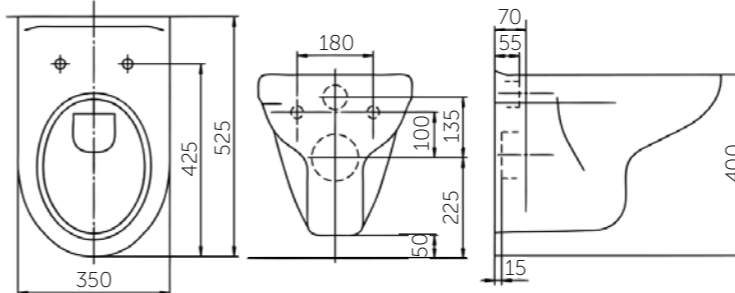

УНИТАЗ ПОДВЕСНОЙ ЭЛЕГАНС

В КОМПЛЕКТ ВХОДЯТ:

- унитаз
- сиденье
  - полипропилен, микролифт
  - дюропласт, микролифт, быстросъемное

ВОЗМОЖНО ПРИОБРЕТЕНИЕ ГОТОВОГО РЕШЕНИЯ 5 В 1:

- унитаз
- сиденье
- установка со смывным механизмом
- кнопка
- звукоизоляционная плита

Название	Масса, кг	Вес брутто, кг	Размер упаковки, Д*Ш*В, мм	Сиденье	Тип установки
Унитаз Элеганс подвесной микролифт	15,5	16,8	390x410x530	Полипропилен микролифт	Подвесной
Унитаз Элеганс Люкс подвесной	15,5	17,2	390x410x530	Дюропласт микролифт (съемное)	Подвесной