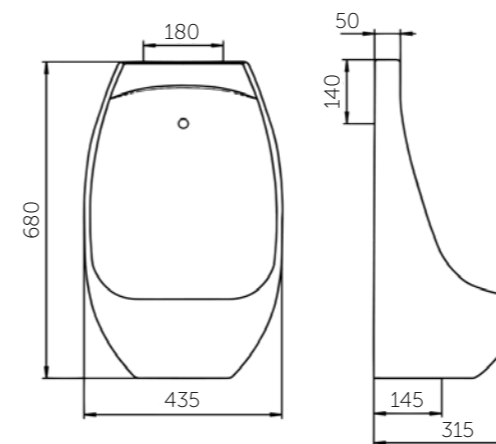

АВТОМАТИЧЕСКИЙ ПИССУАР КАСКАД

В КОМПЛЕКТ ВХОДЯТ:

- писсуар с установленным сенсором
- комплект креплений

Название	Масса, кг	Вес брутто, кг	Размер упаковки, Д*Ш*В, мм	Тип установки
Писсуар Каскад	17,6	19,5	690x450x335	На стену
Писсуар Люкс	16,5	18,4	690x450x335	На стену