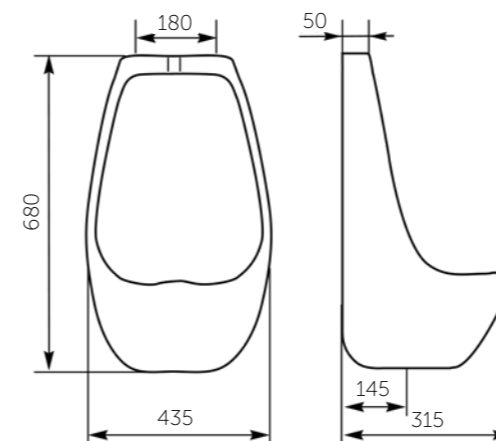

Писсуар ЛЮКС — классическая модель с настенным креплением. Проверенная временем эргономичная форма делает его отличным выбором для общественного мужского туалета. Высококачественный санитарный фарфор не желтеет со временем даже при активном использовании. А возможность укомплектовать писсуар специальным краном и сифоном обеспечит максимальное удобство в использовании и поможет поддерживать безупречную чистоту без лишних усилий. Автоматический писсуар КАСКАД — идеальный вариант для мест общего пользования. Скрытый сенсор отслеживает появление жидкости в чаше писсуара и после его использования проводит автоматический смыв. Такой прием препятствует возникновению неприятных запахов в помещении и позволяет самым щепетильным посетителям туалета не прикасаться к кнопке смыва.

ПИССУАР ЛЮКС

АВТОМАТИЧЕСКИЙ ПИССУАР КАСКАД

В КОМПЛЕКТ ВХОДЯТ:

- писсуар с установленным сенсором
- комплект креплений

Название	Масса, кг	Вес брутто, кг	Размер упаковки, Д*Ш*В, мм	Тип установки
Писсуар Каскад	17,6	19,5	690x450x335	На стену
Писсуар Люкс	16,5	18,4	690x450x335	На стену