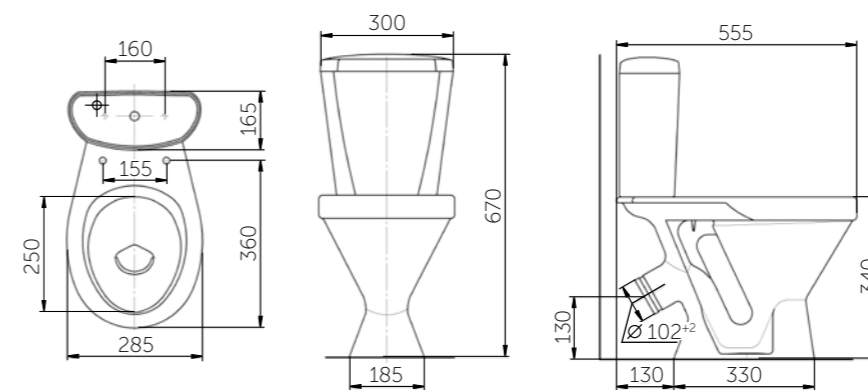

УНИТАЗ-КОМПАКТ ДЕТСКИЙ

Этот небольшой удобный унитаз-компакт прекрасно подойдет ребенку. Санитарный фарфор, из которого выполнен унитаз-компакт ДЕТСКИЙ, прост в уходе, что позволит без труда поддерживать важную для маленького владельца чистоту.