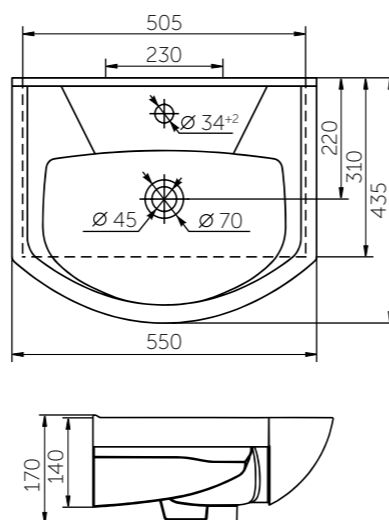

Название	Масса, кг	Вес брутто, кг	Размер упаковки, Д*Ш*В, мм	Комплектация	Тип установки
Умывальник Элеганс 500	11,4	12,2	570x185x480	Обрамление перелива	На мебель
Умывальник Элеганс 550	12,8	13,6	570x185x480	Обрамление перелива	На мебель

УМЫВАЛЬНИК МЕБЕЛЬНЫЙ ЭЛЕГАНС 600

Мебельный умывальник ЭЛЕГАНС 600 — отличный выбор для просторной ванной комнаты. Продуманный дизайн в сочетании с классическим цветовым решением делает его настоящим украшением помещения.