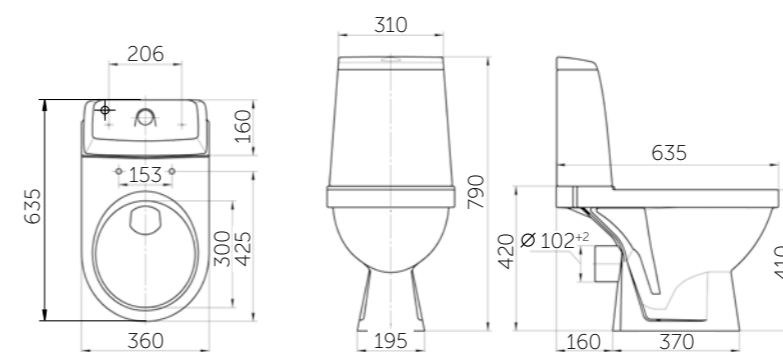

УНИТАЗ-КОМПАКТ БРАВО

Унитаз-компакт БРАВО – отличное решение для любой ванной комнаты. По душе покупателю придется возможность экономичного расхода воды благодаря двойной системе слива 3/6 л. Антибактериальное покрытие сиденья позволяет избежать размножения бактерий, появления желтизны, неприятного запаха.