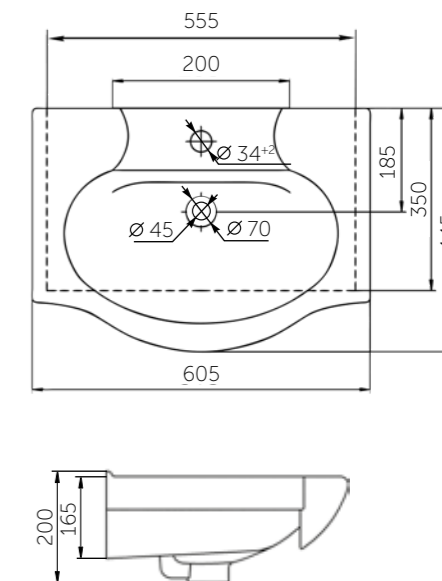

УМЫВАЛЬНИК МЕБЕЛЬНЫЙ ЭЛЕГИЯ

Белоснежный мебельный умывальник ЭЛЕГИЯ — беспригрешный классический вариант умывальника для ванной комнаты. Он хорошо смотрится на тумбах из любого материала. Приятные обтекаемые формы дарят ощущение чистоты и комфорта своим внешним видом.