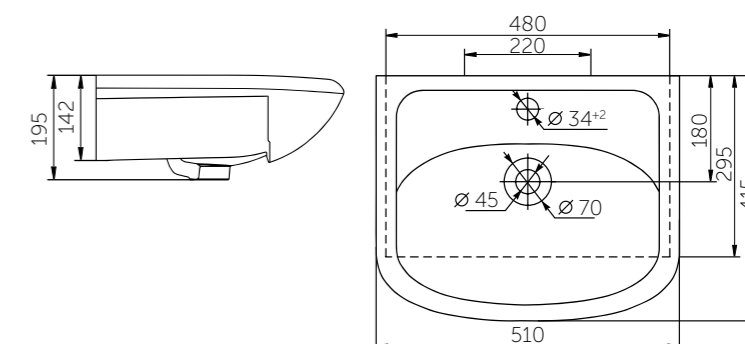

Название коллекции УЮТ говорит само за себя: она сделает ванную комнату по-настоящему уютной одним своим присутствием. Мягкие, спокойные округлые формы мебельных умывальников станут прекрасным дополнением любой ванной комнаты, придав обстановке завершенный вид.

На высшем уровне находятся и эксплуатационные качества сантехники. Сделанная из прочного, привлекательно выглядящего и не теряющего со временем своего безупречного внешнего вида санитарного фарфора сантехника устойчива перед воздействием абразивных и содержащих щелочи моющих средств.

Название	Масса, кг	Вес брутто, кг	Размер упаковки, Д*Ш*В, мм	Комплектация	Тип установки
Умывальник Уют 450	9	9,6	460x180x355	Обрамление перелива	На мебель
Умывальник Уют 500	11,2	12,0	570x185x480	Обрамление перелива	На мебель