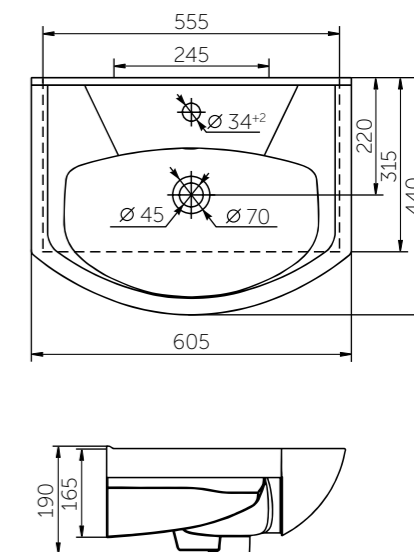

УМЫВАЛЬНИК МЕБЕЛЬНЫЙ ЭЛЕГАНС 650

Самый вместительный среди конструкций своего типа в большой линейке — мебельный умывальник ЭЛЕГАНС 650. Конструкция предусматривает систему защиты от перелива с декоративным кольцом. Сolidные размеры обеспечат максимум комфорта при использовании умывальника.