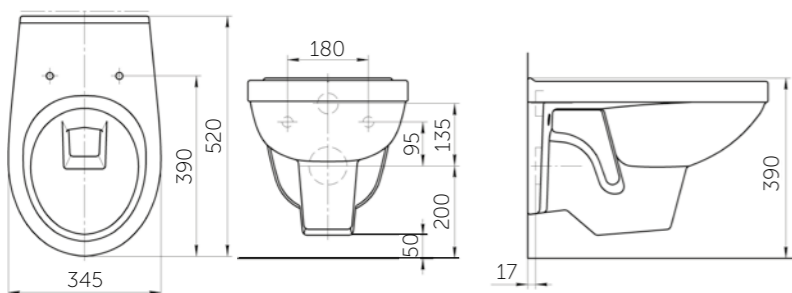

УНИТАЗ ПОДВЕСНОЙ РИО

В КОМПЛЕКТ ВХОДЯТ:

- унитаз
- сиденье
  - полипропилен
  - полипропилен, микролифт

ВОЗМОЖНО ПРИОБРЕТЕНИЕ ГОТОВОГО РЕШЕНИЯ 5 В 1:

- унитаз
- сиденье
- установка со смывным механизмом
- кнопка
- звукоизоляционная плита

Название	Масса, кг	Вес брутто, кг	Размер упаковки, Д*Ш*В, мм	Сиденье	Тип установки
Унитаз Рио подвесной	14,1	15,4	390x390x530	Полипропилен	Подвесной