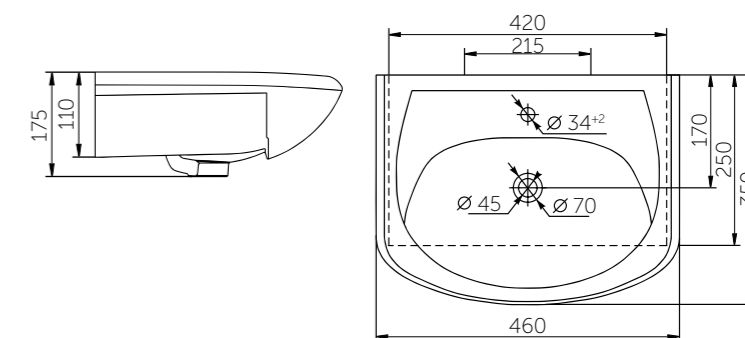

УМЫВАЛЬНИК МЕБЕЛЬНЫЙ УЮТ 500

Умывальник УЮТ 500 сделает ванную комнату действительно уютным местом: формы полукруглой раковины станут акцентом любого интерьера, от обстановки в ретро-стиле и до яркого современного дизайна. Конструкция умывальника обеспечивает простоту в установке и удобство в использовании, а отсутствие выступающих углов обеспечивает безопасность.