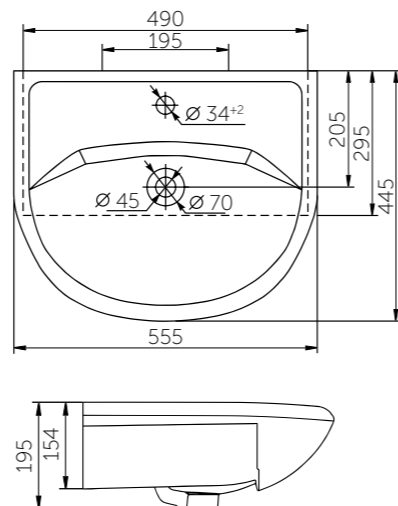

УМЫВАЛЬНИК МЕБЕЛЬНЫЙ УЮТ 550

Умывальник УЮТ 550 — золотая середина между большими и компактными моделями. Его запоминающийся дизайн своими плавными скругленными линиями ассоциируется со стилем ретро, но не выглядит устаревшим. Пользовательские характеристики умывальника соответствуют его благородному виду: система перелива поможет избежать затопления, а качественный санфарфор не теряет белизны со временем.