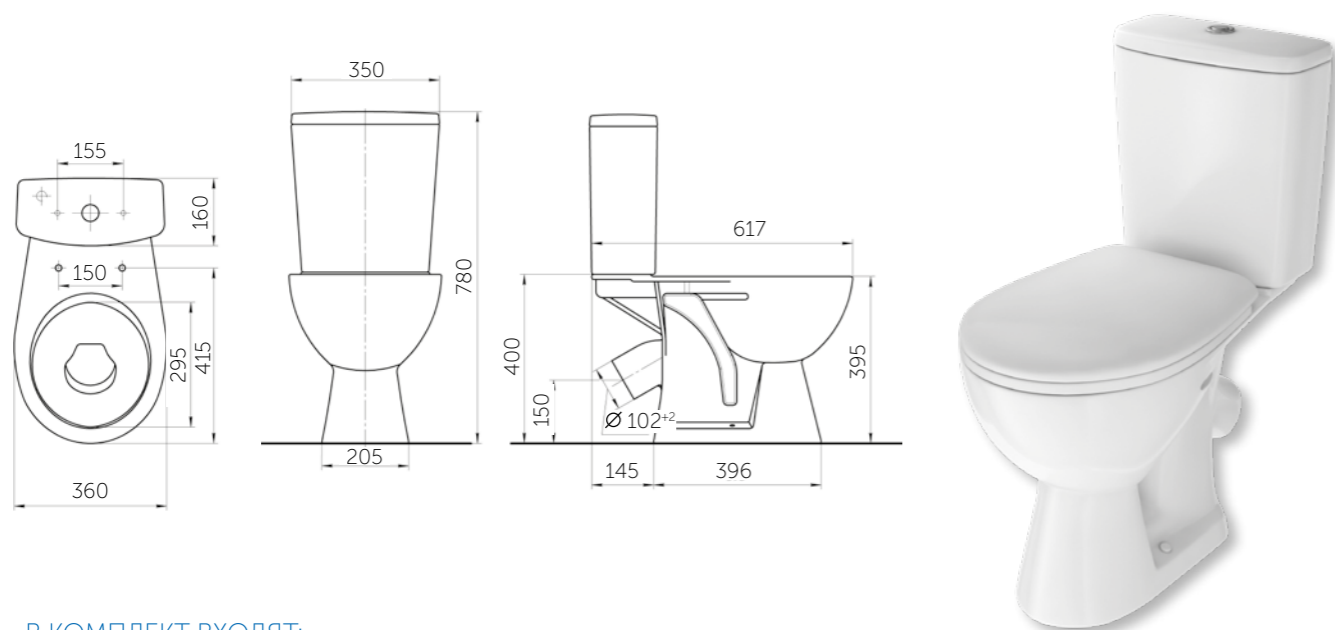

УНИТАЗ-КОМПАКТ УЮТ

В КОМПЛЕКТ ВХОДЯТ:

- унитаз с функцией антивсплеск, препятствующей разбрызгиванию
- бачок
- 2-режим. арматура на 3 и 6 л, обеспечивает бесшумное наполнение воды
- сиденье полипропилен с антибактериальным покрытием
- крепление к полу

В КОМПЛЕКТ ВХОДЯТ:

- унитаз с функцией антивсплеск, препятствующей разбрызгиванию
- бачок
- 2-режим. арматура на 3 и 6 л, обеспечивает бесшумное наполнение воды
- сиденье полипропилен с антибактериальным покрытием, микролифт
- крепление к полу

Название	Масса, кг	Вес брутто, кг	Размер упаковки, Д*Ш*В, мм	Арматура	Сиденье	Выпуск	Тип установки
Унитаз-компакт Уют	17,5 – унитаз 11,7 – бачок	33,0	775x380x415	2-режим. 3/6 л	Полипропилен	Косой	Напольный
Унитаз-компакт СТИЛЬ	17,5 – унитаз 11,7 – бачок	33,0	775x380x415	2-режим. 3/6 л	Жесткий полипропилен, микролифт	Косой	Напольный