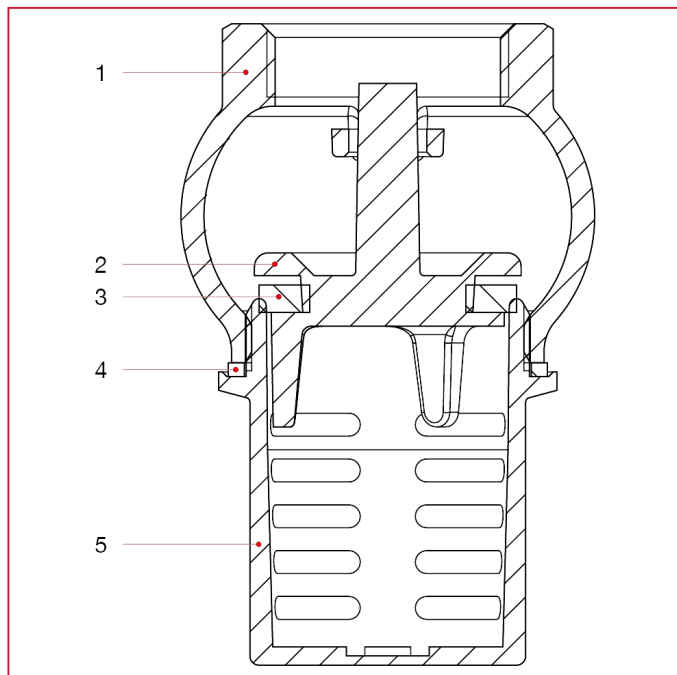

ПОГРУЖНОЙ КЛАПАН

	1/2"	3/4"	1"	1"1/4	1"1/2	2"	2"1/2	3"	4"
DN	15	20	25	32	40	50	65	80	100
A	59,5	70	81	94	101,5	119	139	175	194
B	39	45	51	61	68,5	80	100	121	145
Kg/cm² bar	10	10	10	8	8	8	6	6	6
LBS - psi	145	145	145	116	116	116	87	87	87

МАТЕРИАЛЫ

N.	ОПИСАНИЕ	КО Л.	МАТЕРИАЛ
1	Корпус	1	Латунь CW617N
2	Уплотнение	1	Латунь CW617N
3	Уплотнительная прокладка	1	БНК
4	Уплотнительная прокладка	1	Волокно
5	Фильтр	1	Латунь CC757S