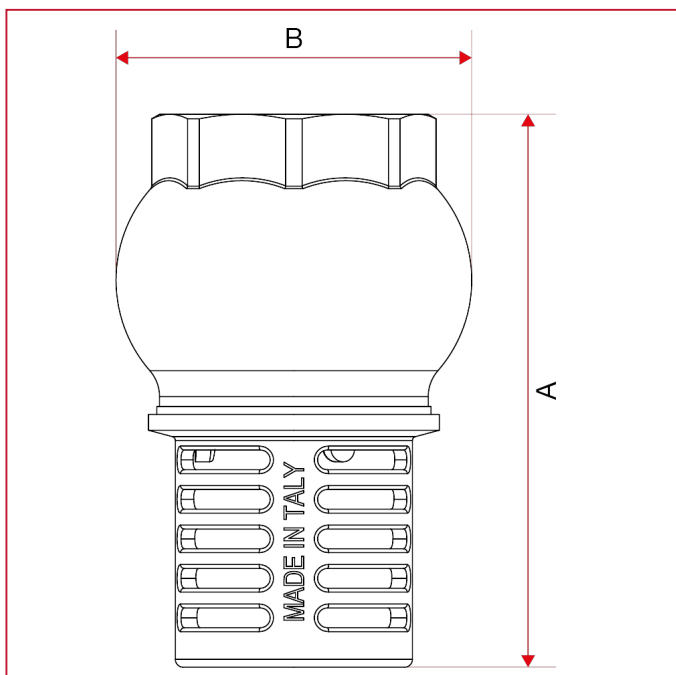

КАЧЕСТВО

ОПИСАНИЕ

Латунные корпус и фильтр.

Сальник фильтра - волокно.

Латунный диск.

Уплотнение - NBR.

Минимальная и максимальная рабочие температуры: 0°C, 90°C.

Резьба: ISO228 (эквивалентно DIN EN ISO 228 и BS EN ISO 228).

Доступный также с NPT (Нормальная Трубная Резьба) резьбой в размерах 2"1/2 - 3" - 4".

ГАБАРИТНЫЕ РАЗМЕРЫ

ПОГРУЖНОЙ КЛАПАН

	1/2"	3/4"	1"	1"1/4	1"1/2	2"	2"1/2	3"	4"
DN	15	20	25	32	40	50	65	80	100
A	59,5	70	81	94	101,5	119	139	175	194
B	39	45	51	61	68,5	80	100	121	145
Kg/cm ² bar	10	10	10	8	8	8	6	6	6
LBS - psi	145	145	145	116	116	116	87	87	87